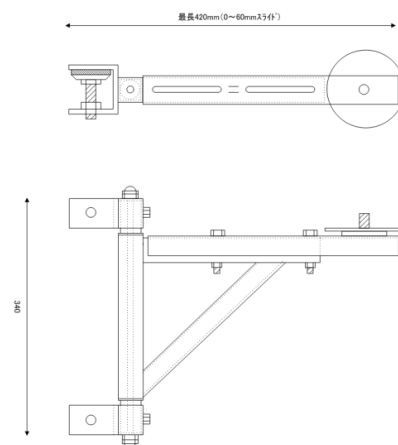

## H鋼 縦取付用

- ・H鋼取付部を支点に左右90度旋回
- ・前方に最大60mmスライト<sup>®</sup>

## H鋼 横取付用

- ・前方に最大60mmスライト<sup>®</sup>

### ハウジング部仕様

| 項目    | 仕様                      |
|-------|-------------------------|
| 内蔵カメラ | Panasonic製 WV-SC385     |
| 回線    | 3G/4G/有線LAN ※回線契約はお客様手配 |
| 電源    | AC100V                  |

※金具のみの販売も行っております。(ハウジング部は三脚タイプと共通)