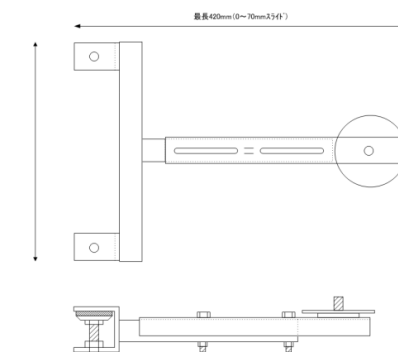

## H鋼 縦取付用

- ・H鋼取付部を支点に左右90度旋回
- ・前方に最大60mmスライト<sup>®</sup>

## H鋼 横取付用

- ・前方に最大60mmスライト<sup>®</sup>