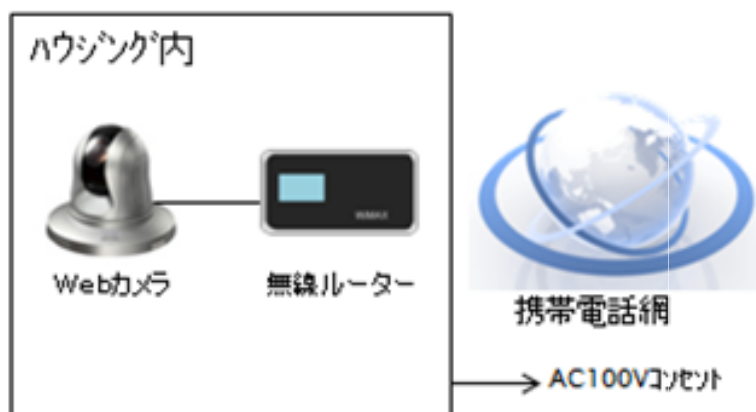

# 可搬型三脚監視カメラ

**見たい場所に簡単設置！  
可搬型三脚タイプの監視カメラが新登場！**

「工事現場の状況を事務所から見たい」「水漏れが広がっていないか適宜監視したい」など、臨時的に設置したいとのご要望から、携帯回線を活用した可搬型三脚監視カメラを発売しました。

一般的に屋外設置の監視カメラですと、堅牢なハウジングに収納するため建物壁面やポールなどに強固に固定する必要がありますが、本ハウジングは、非常に軽量のハウジングのため、三脚で十分設置することが可能です。尚、搭載されているカメラは、Panasonic製WV-SC385ですので、パン、チルト、ズームが遠隔で行えます。

もっと高く、強固に設置したい時  
**屋外用仮設4脚カメラ**

主な仕様

項目	仕様
内蔵カメラ	Panasonic製 WV-SC385
回線	3G/4G/有線LAN ※回線契約はお客様手配
電源	AC100V

**ご注意**

- 製品の定格およびデザインは予告なく変更する場合があります。
- 実際の製品には、ご使用上の注意を表示しているものがあります。

**お問い合わせ先**

<開発・製造・販売>

**株式会社カナツ**