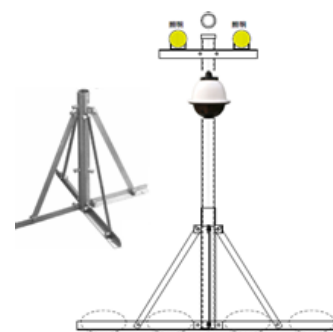

# 可搬型三脚監視カメラ

**見たい場所に簡単設置！  
可搬型三脚タイプの監視カメラが新登場！**

「工事現場の状況を事務所から見たい」「水漏れが広がっていないか適宜監視したい」など、臨時的に設置したいとのご要望から、携帯回線を活用した可搬型三脚監視カメラを発売しました。

一般的に屋外設置の監視カメラですと、堅牢なハウジングに収納するため建物壁面やポールなどに強固に固定する必要がありますが、本ハウジングは、非常に軽量のハウジングのため、三脚で十分設置することが可能です。尚、搭載されているカメラは、Panasonic製WV-SC385ですので、パン、チルト、ズームが遠隔で行えます。

もっと高く、強固に設置したい時  
**屋外用仮設4脚カメラ**

主な仕様

項目	仕様
内蔵カメラ	Panasonic製 WV-SC385
回線	3G/4G/有線LAN ※回線契約はお客様手配
電源	AC100V

**ご注意**

- 製品の定格およびデザインは予告なく変更する場合があります。
- 実際の製品には、ご使用上の注意を表示しているものがあります。

**お問い合わせ先**

<開発・製造・販売>

**株式会社カナツ**